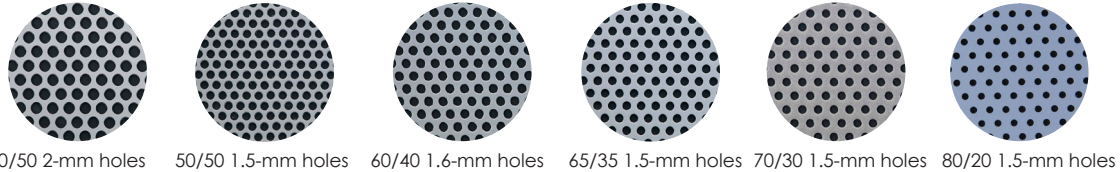

CLEAR FOCUS®

ONE WAY VISION™ FILMS

Films (print surface/open area)	Int. mount	Ext. mount	Print Technology						Release Liners					Durability (yrs)	POP, Retail & Commercial	Vehicle & Transit	Building Wraps	Architectural & Decorative		
			Solvent/Eco-sol	UV-cure (PET/Do-ALL)	Latex (Paper liner)	Screen/Offset print	Aqueous inkjet	Clear PET	White PET	Paper	Do-ALLiner universal	Other	Backlit						• = Standard	• = On Request
Premium Window Perf	ImageVue® 65/35		•	•	•	•	•	•	•	•	•	•	•	•	3	•		•	•	
	ClassicVue® 50/50 (1.5 mm)		•	•	•	•	•	•	•	•	•	•	•	•	3	•	•	•	•	
	SuperVue® 50/50 (2 mm)		•	•	•	•	•	•	•	•	•	•	•	•	3		rear windows	•	•	
	JetVue® 50/50		•						•	•	•	•	•	•	1.5	•				
	ImageJetVue® 65/35		•						•	•	•	•	•	•	1.5	•				
Economy Window Perf	EconoVue® 60/40		•	•	•	•	•	•	•	•	•	•	•	•	1	•			•	
	EconoVue® 70/30		•	•	•	•	•	•	•	•	•	•	•	•	1	•			•	
	EconoVue® 80/20		•	•	•	•	•	•	•	•	•	•	•	•	1	•			•	
	EconoVue® Int Clear 60/40	•		•	•	•	•	•	•	•	•	•	•	•	1	•			•	
Specialty Window Perf	24-Vue™ 70/30	•	•	•	•	•	•	•	•	•	•	•	•	•	1	•			•	
	PosterVue® 65/35	•	•	•						•					1	•			•	
	ReflectVue® 70/30		•	•		•	•			•					1	•			•	
Clear, Etch & Frosted Films	PVSee™	•	•	•	•	•	•	•	•	•	•	•	•	•	3	•			•	
	EasyCling™	•	•		•	•	•	•	•			*	•	•	2	•			•	
	Glass EtchVue™	•	•	•	•	•	•	•	•			**	•	•	5	•			•	
	EtchVue™	•	•	•	•	•	•	•	•			**	•	•	5	•			•	
	CrystalVue™	•	•	•	•	•	•	•	•			**	•	•	5	•			•	
Over-laminates	CurvaLam® cast vinyl		•							•					2+	•	•	•	•	
	PromoLam® cast vinyl		•							•					2+	•	•	•	•	
	ClearLam® polyester (flat surf.)		•							•					2	•			•	
Security	SunSecure® 65/35	•								•					3					

* Clear polyester
** 78# Kraft paper
• Non-standard liners may require a longer lead time.
PosterVue's single-layer PET liner is not compatible with UV-cure inks.

Custom sheeting is available from Transilwrap.